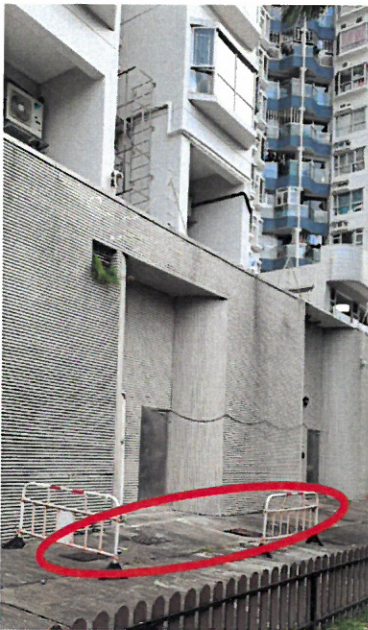

沙田 302 管理有限公司

S.T. 302 Management Limited

地址：新界沙田安景街 19 至 21 號地下

電話：2646 1859 傳真：2637 6131

本公司檔號：ST302/NTT/198/24/LW

致：百利閣 B 單位及 C 單位各業戶

通告

有關：高空擲物事宜

本處昨日下午 4 時 30 分接獲幼稚園通知，百利閣某個別住戶(B 單位或 C 單位)罔顧公德，**掉下大量玩具，甚至玩具更擊中幼稚園範圍**。這種不負責任的行為是非常危險而且不道德的。高空拋物不僅對途人的人身安全造成威脅，嚴重的高空拋物還要追究**刑事責任**。就上述事宜管理處已即時通知警方進行調查及跟進。上述惡劣行為，本處現呼籲有關業戶停止有關行為，切勿再作高空擲物，以免傷害途人。

高空擲物乃屬刑事罪行，干犯上述罪行者可被判監禁六個月及罰款港幣一萬元。

敬希垂注，多謝合作！

碧濤花園第一期管理處
2024 年 10 月 17 日