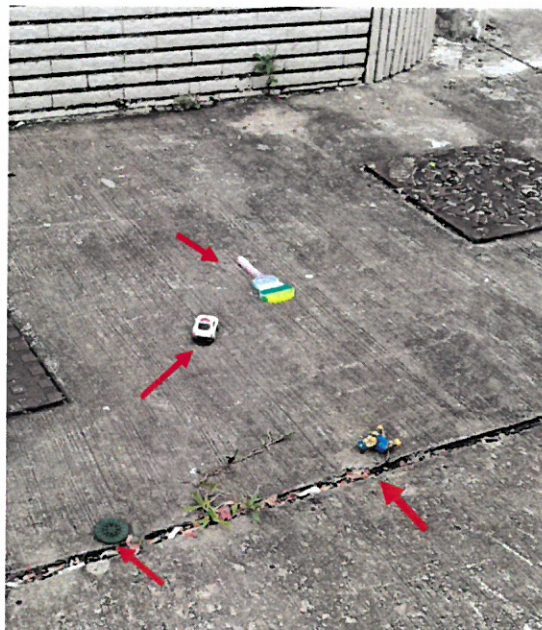

沙田 302 管理有限公司

S.T. 302 Management Limited

地址：新界沙田安景街 19 至 21 號地下

電話：2646 1859 傳真：2637 6131

本公司檔號：ST302/NTT/198/24/LW

致：百利閣 B 單位及 C 單位各業戶

通告

有關：高空擲物事宜

本處昨日下午 4 時 30 分接獲幼稚園通知，百利閣某個別住戶(B 單位或 C 單位)罔顧公德，**掉下大量玩具，甚至玩具更擊中幼稚園範圍**。這種不負責任的行為是非常危險而且不道德的。高空拋物不僅對途人的人身安全造成威脅，嚴重的高空拋物還要追究**刑事責任**。就上述事宜管理處已即時通知警方進行調查及跟進。上述惡劣行為，本處現呼籲有關業戶停止有關行為，切勿再作高空擲物，以免傷害途人。

高空擲物乃屬刑事罪行，干犯上述罪行者可被判監禁六個月及罰款港幣一萬元。

敬希垂注，多謝合作！

碧濤花園第一期管理處
2024 年 10 月 17 日